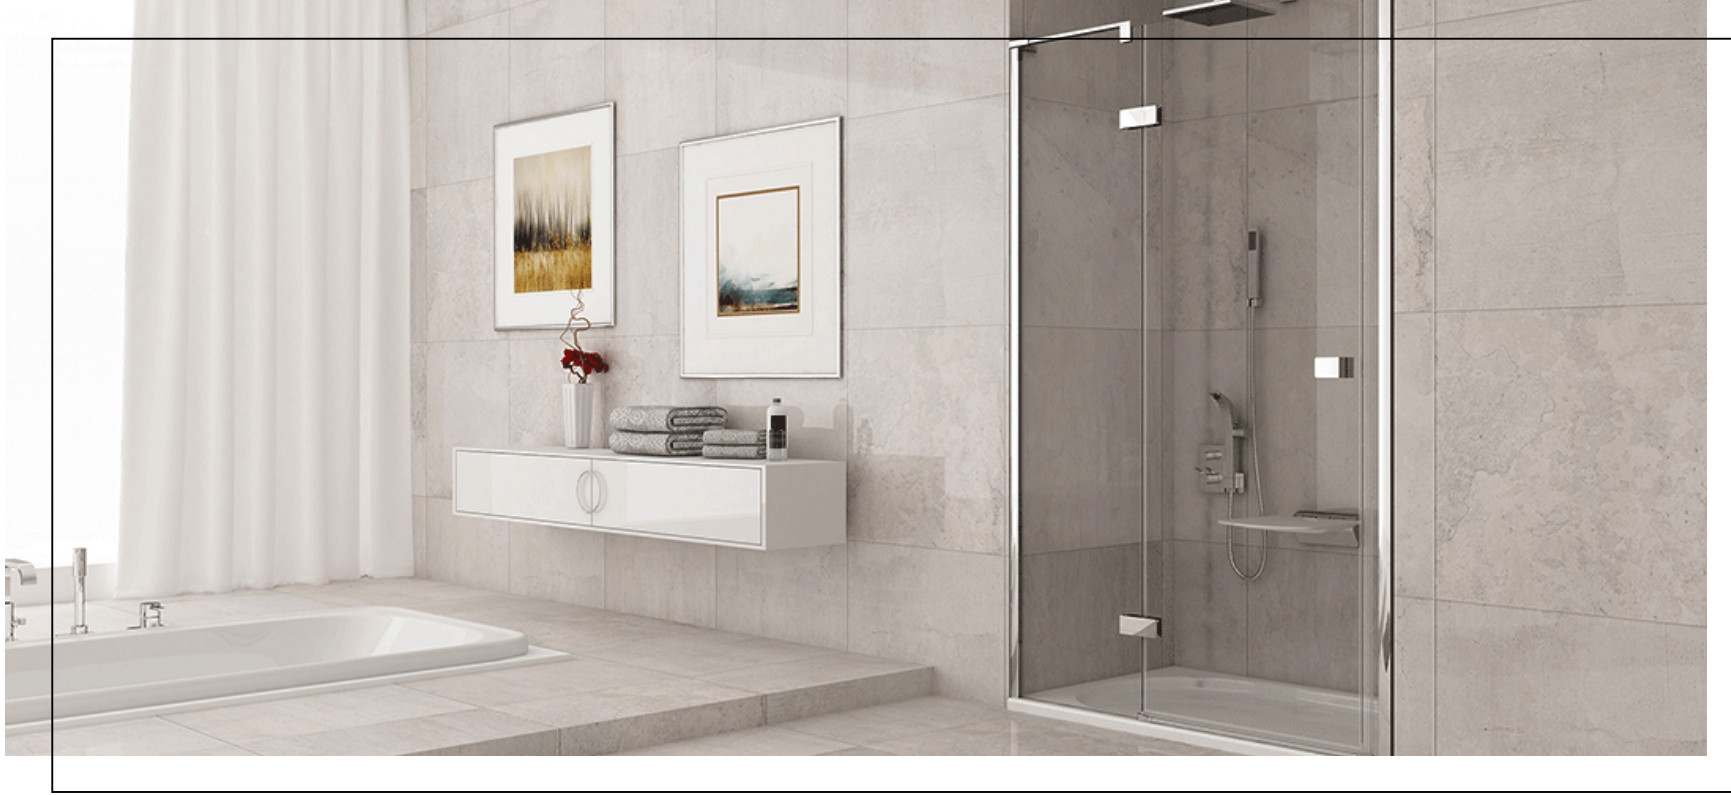

KABİNET®

Üretimde, araştırma ve ürün geliştirme konularında tasarım faaliyetlerine verilen ağırlıklı, 14 seri ve 300'e yakın farklı model ile sektörümüz içinde KABİNET® en geniş ürün yelpazesine sahip firma konumuna taşınmıştır. KABİNET®, şık ve özgün tasarımlarına ek olarak farklılığını renkleri ile de yansıtmakta olup Beyaz, Mat Gümüş, Parlak Gümüş, Altın ve Krom ürünlere ilave olarak Moka, Kum Beji, Antrasit ve Mat Altın renkleri ile tüketici ve mimarların tasarımlarını renklendirmelerine olanak sağlıyor.

Üretimde, araştırma ve ürün geliştirme konularında tasarım faaliyetlerine verilen ağırlıklı, 14 seri ve 300'e yakın farklı model ile sektörümüz içinde KABİNET® en geniş ürün yelpazesine sahip firma konumuna taşınmıştır. KABİNET®, şık ve özgün tasarımlarına ek olarak farklılığını renkleri ile de yansıtmakta olup Beyaz, Mat Gümüş, Parlak Gümüş, Altın ve Krom ürünlere ilave olarak Moka, Kum Beji, Antrasit ve Mat Altın renkleri ile tüketici ve mimarların tasarımlarını renklendirmelerine olanak sağlıyor.